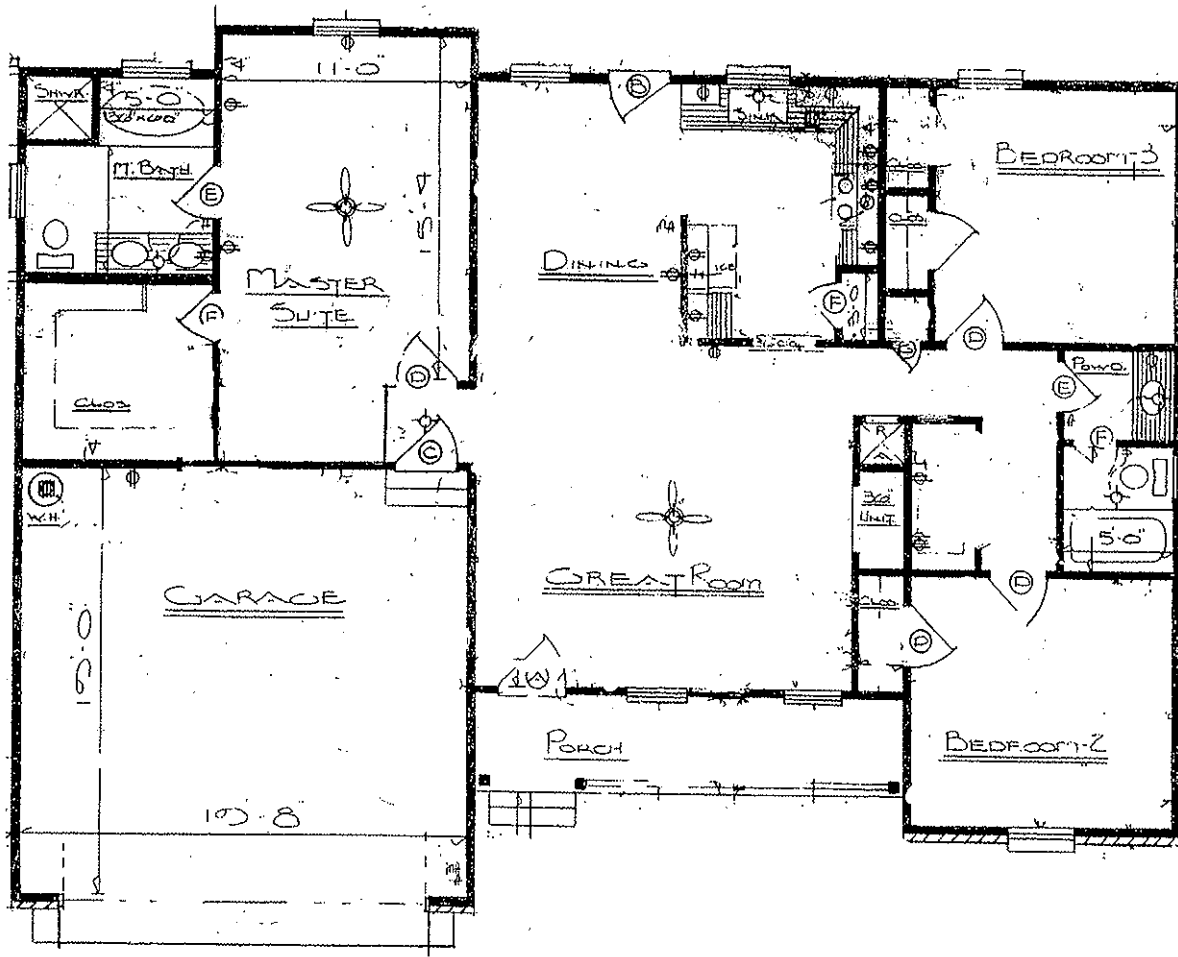

THE KELSI

LIVING 1,351 SQ FT